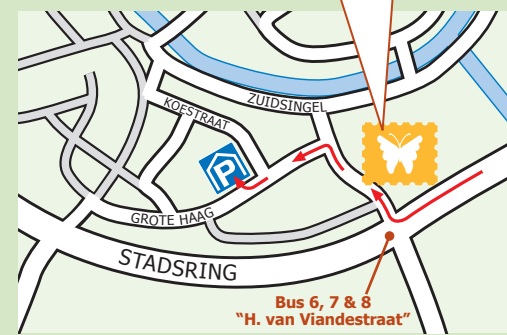

Event Centers

Regardz

Mariënhof Amersfoort

**Regardz Mariënhof Amersfoort**

Kleine Haag 2  
3811 HE Amersfoort  
T 033-463 29 79  
marienhof@regardz.nl  
www.regardz.nl

**Openbaar Vervoer:**

Vanaf station Amersfoort kun je in circa 20 minuten naar Regardz Mariënhof lopen.  
Je kunt ook buslijn 6, 7 of 8 nemen, uitstappen op halte H. van Viandestraat. Je ziet Regardz Mariënhof aan de overkant.

**Parkeren:**

Regardz Mariënhof ligt op een afstand van ongeveer 200 meter van de Parkeergarage Koestraat. De Parkeergarage heeft 403 parkeerplaatsen en is 24 uur per dag / 7 dagen per week geopend.

N221 SOEST  
N199 BUNSCHOTEN  
& A1 AFSLAG 12

STADSRING

STADSRING

STADSRING

STADSRING

STADSRING

STADSRING

HOGEWEG

A28  
UTRECHT  
A12 DEN HAAG  
A2 EINDHOVEN

A28  
ZWOLLE  
A1 APELDOORN  
& AMSTERDAM

afrit  
8

A28

A28

Bus 6, 7 & 8  
"H. van Viandestraat"