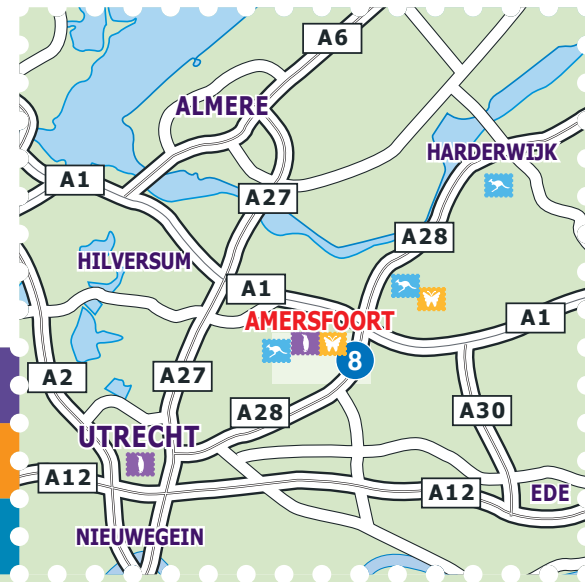

Event Centers

Regardz

Mariënhof Amersfoort

**Regardz Mariënhof Amersfoort**

Kleine Haag 2  
3811 HE Amersfoort  
T 033-463 29 79  
marienhof@regardz.nl  
www.regardz.nl

**Openbaar Vervoer:**

Vanaf station Amersfoort kun je in circa 20 minuten naar Regardz Mariënhof lopen.  
Je kunt ook buslijn 6, 7 of 8 nemen, uitstappen op halte H. van Viandestraat. Je ziet Regardz Mariënhof aan de overkant.

**Parkeren:**

Regardz Mariënhof ligt op een afstand van ongeveer 200 meter van de Parkeergarage Koestraat. De Parkeergarage heeft 403 parkeerplaatsen en is 24 uur per dag / 7 dagen per week geopend.

N221 SOEST  
N199 BUNSCHOTEN  
& A1 AFSLAG 12

AMERSFOORT

STATIONSPLEIN

UTRECHTSE STRAAT

STADSRING

UTRECHTSE STRAAT

UTRECHTSE STRAAT

UTRECHTSE STRAAT

UTRECHTSE STRAAT

A28  
ZWOLLE  
A1 APELDOORN  
& AMSTERDAM

afrit  
8

A28

A28

Bus 6, 7 & 8  
"H. van Viandestraat"